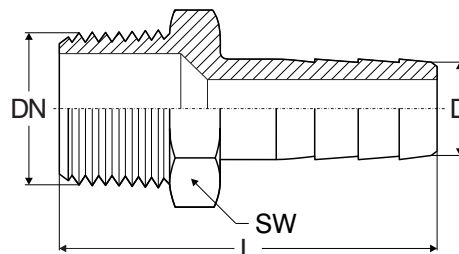

## PORTAGOMMA

NORMATIVA: BSP 150 LB

DN	DN inch.	D mm	L mm	SW mm
6	1/8"	7	45	12,5
8	1/4"	9	47	16,5
10	3/8"	11	55	20
15	1/2"	13	64	23,5
20	3/4"	16	68	31
25	1"	25	71	38,5
32	1"1/4	33	80	46
40	1"1/2	39	95	52
50	2"	51	105	62
65	2"1/2	67	-	-
80	3"	80	-	-