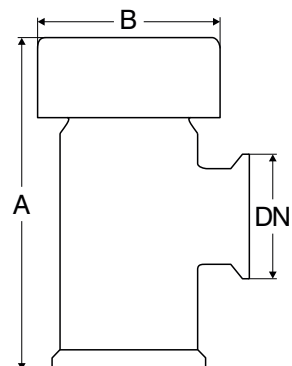

## VALVOLA DI SFIATO DOPPIO EFFETTO

DN	A mm	B mm
40	150	100
50	150	100
70	190	124
80	178	149