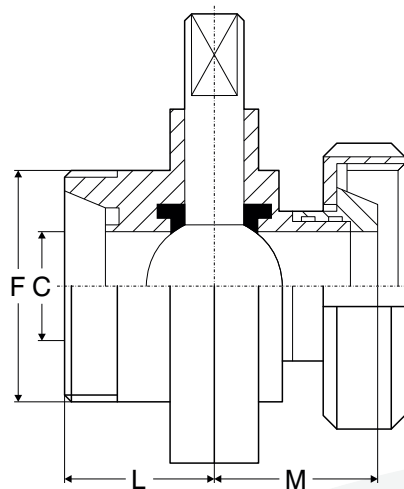

VALVOLA A FARFALLA M.F. DIN

NORMATIVA: DIN 11852

DN	C mm	F mm	L mm	M mm
25	25	52	34	41
32	31	58	34	45
40	37	65	38	44
50	49	78	38	46
65	66	95	38	48
80	81	110	41,5	51
100	97,6	130	44	53

F.LLI MOLINO S.R.L.