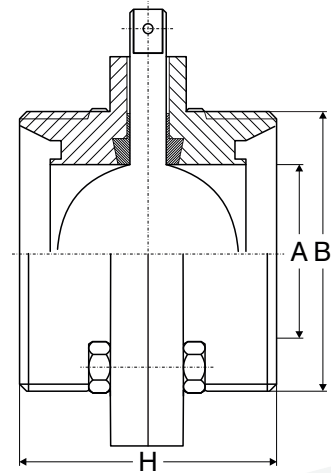

## VALVOLA A FARFALLA F.F. DIN

NORMATIVA: DIN 11852

DN	A mm	B mm	H mm
25	25	52	66
32	31	58	70
40	37	65	74
50	49	78	76
65	66	95	80
80	81	110	86
100	100	130	108