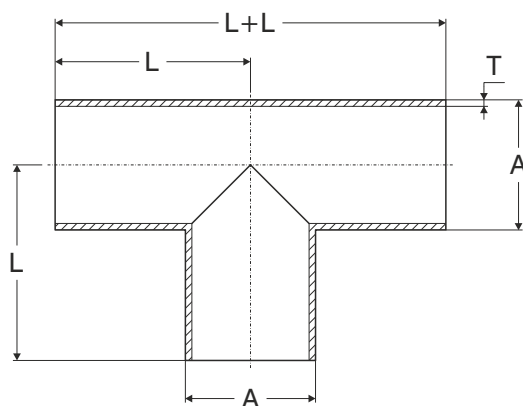

TEE LUCIDO CLAMP BS

| DN inch. | A mm | L mm | T mm |
|-------------|---------|---------|---------|
| 1/2" | 12,7 | 38,1 | 1,65 |
| 3/4" | 19,05 | 47,6 | 1,65 |
| 1" | 25,4 | 47,6 | 1,65 |
| 1"1/2 | 38,1 | 57,2 | 1,65 |
| 2" | 50,8 | 76,2 | 1,65 |
| 2"1/2 | 63,5 | 76,2 | 1,65 |
| 3" | 76,2 | 82,6 | 1,65 |
| 4" | 101,6 | 98,4 | 2,11 |