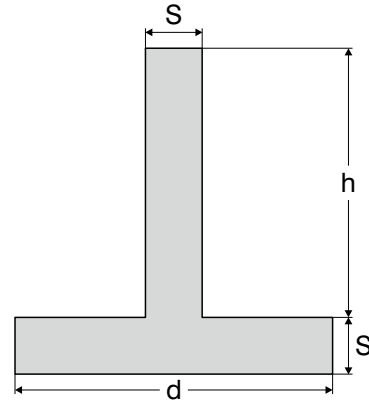

T PROFILATO INOX

h mm	b mm	s mm	 kg/m
25	25	3	1,200
30	30	3	1,450
40	40	4	2,520
50	50	5	3,900

F.LLI MOLINO S.R.L.

Sede: Zona Industriale Giammoro - 98042 Pace del Mela (ME) - Tel. 090 9384090 • info@molinoinox.it
Filiale: Via Giuseppe La Masa, 39/41 - 90139 Palermo - Tel. 091 321600 • palermo@molinoinox.it