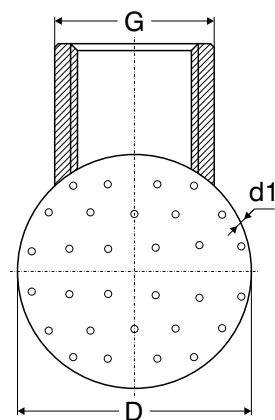

SFERA DI LAVAGGIO

D mm	TIPO	d1 mm	G inch.
28	filettato GAS	1,3	1/4"
50	filettato GAS	1,6	1/2"
65	filettato GAS	2,5	3/4"
90	filettato GAS	2,5	1"1/4

F.LLI MOLINO S.R.L.

Sede: Zona Industriale Giammoro - 98042 Pace del Mela (ME) - Tel. 090 9384090 • info@molinoinox.it
 Filiale: Via Giuseppe La Masa, 39/41 - 90139 Palermo - Tel. 091 321600 • palermo@molinoinox.it