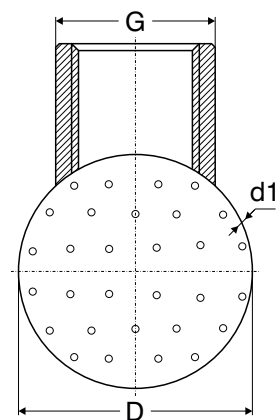

SFERA DI LAVAGGIO

D mm	TIPO	d1 mm	G inch.
28	filettato GAS	1,3	1/4"
50	filettato GAS	1,6	1/2"
65	filettato GAS	2,5	3/4"
90	filettato GAS	2,5	1"1/4

F.LLI MOLINO S.R.L.

Sede: Zona Industriale Giammoro - 98042 Pace del Mela (ME) - Tel. 090 9384090 • info@molinoinox.it
 Filiale: Via Giuseppe La Masa, 39/41 - 90139 Palermo - Tel. 091 321600 • palermo@molinoinox.it