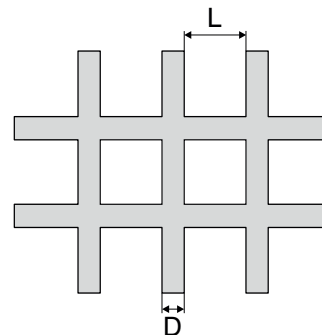

RETE ONDULATA

D mm	L mm	V/P %	 kg/m ²
1,0	5x5	-	-
1,5	10x10	76	2,920
2,0	15x15	78	3,500
2,0	20x20	83	2,620
3,0	20x20	76	5,950
3,0	30x30	83	3,970

F.LLI MOLINO S.R.L.

Sede: Zona Industriale Giammoro - 98042 Pace del Mela (ME) - Tel. 090 9384090 • info@molinoinox.it
 Filiale: Via Giuseppe La Masa, 39/41 - 90139 Palermo - Tel. 091 321600 • palermo@molinoinox.it