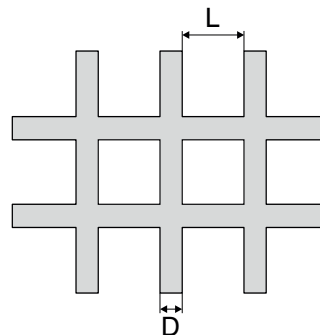

## RETE ELETTROSALDATA

D mm	L mm
3,80	30x30
3,80	40x40
3,80	50x50