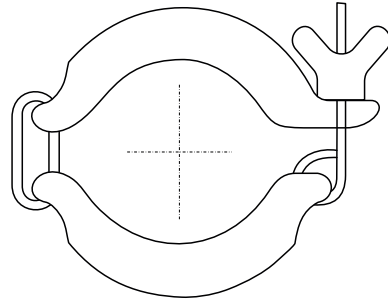

## MORSETTO GAROLLA

---

DN
40
50
60
70
80
100
120

---