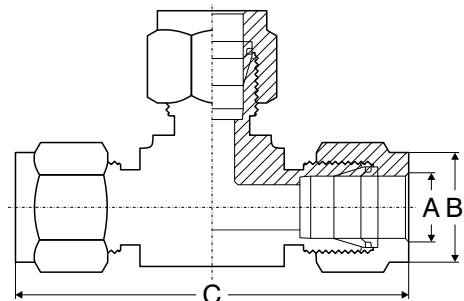

INTERMEDIO A "T"

NORMATIVA: DIN 2353

TUBO	A mm	B mm	C mm
6	6	14	27
8	8	17	29
10	10	19	29
12	12	22	35

F.LLI MOLINO S.R.L.

Sede: Zona Industriale Giammoro - 98042 Pace del Mela (ME) - Tel. 090 9384090 • info@molinoinox.it