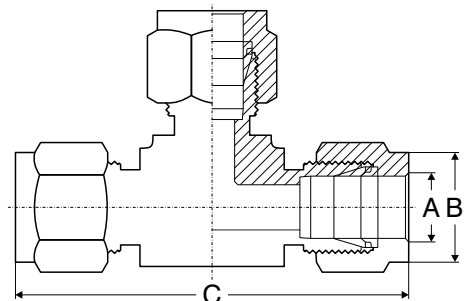

## INTERMEDIO A "T"

NORMATIVA: DIN 2353

TUBO	A mm	B mm	C mm
6	6	14	27
8	8	17	29
10	10	19	29
12	12	22	35