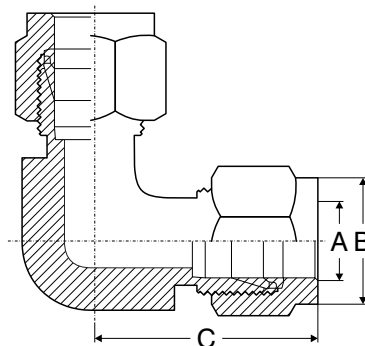

INTERMEDIO A GOMITO

NORMATIVA: DIN 2353

TUBO	A mm	B mm	C mm
6	6	14	27
8	8	17	29
10	10	19	29
12	12	22	35

F.LLI MOLINO S.R.L.

Sede: Zona Industriale Giammoro - 98042 Pace del Mela (ME) - Tel. 090 9384090 • info@molinoinox.it
 Filiale: Via Giuseppe La Masa, 39/41 - 90139 Palermo - Tel. 091 321600 • palermo@molinoinox.it

ATTENZIONE: Le caratteristiche tecniche sopra riportate sono puramente indicative e possono subire variazioni da lotto a lotto.