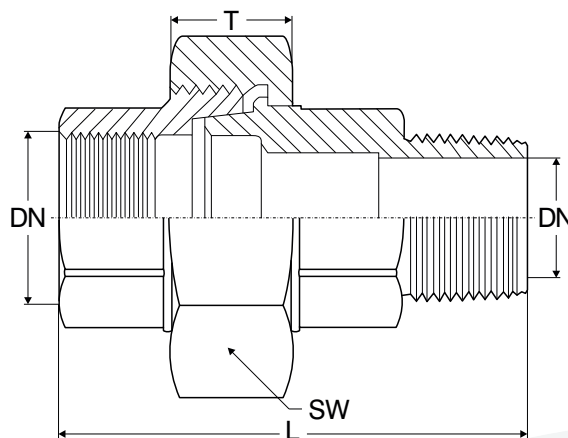

## BOCCHETTONE M.F. TENUTA CONICA

NORMATIVA: BSP 150 LB

DN	DN inch.	L mm	T mm	SW mm
6	1/8"	40	13,5	25
8	1/4"	50	13,5	30
10	3/8"	50	15,5	35
15	1/2"	58	17	42
20	3/4"	67	19	47
25	1"	68,3	20,5	53
32	1"1/4	83	23	71
40	1"1/2	86,3	26	78
50	2"	94	28,5	92
65	2"1/2	113,3	28,5	112
80	3"	127	30	126
100	4"	154,5	38	157