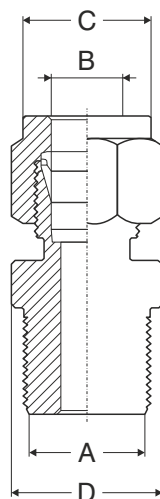

TERMINALE DIRITTO MASCHIO

TUBO	A inch.	B mm	C mm	D mm
6	1/4"	6	14	14
8	3/8"	8	17	17
10	1/2"	10	19	22
12	1/2"	12	22	22

⚠ ATTENZIONE!!!

Le caratteristiche tecniche sopra riportate sono puramente indicative e possono subire variazioni da lotto a lotto.