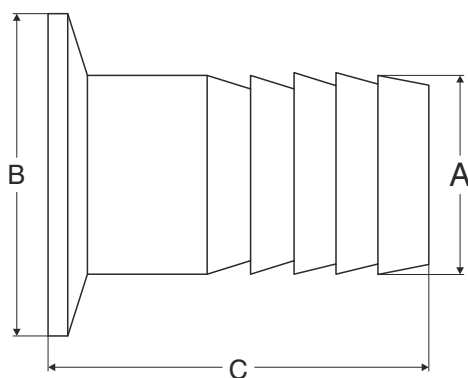

PORTAGOMMA GAROLLA

DN	A mm	B mm	C mm
40	40	65	70
50	52	75	77
60	60	86	88
70	70	98	95
80	80	109	97
100	101,6	128	120

⚠ ATTENZIONE!!!

Le caratteristiche tecniche sopra riportate sono puramente indicative e possono subire variazioni da lotto a lotto.