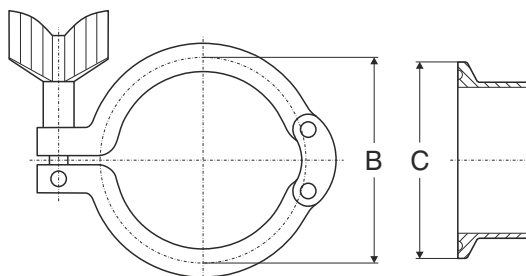

# MORSETTO DOPPIO SNODO CLAMP BS

DN inch.	B mm	C mm
1"	53,6	50,5
1"1/2	53,6	50,5
2"	67	64
2"1/2	80,6	77,5
3"	94,2	91
4"	122,2	119

**⚠ ATTENZIONE!!!**

Le caratteristiche tecniche sopra riportate sono puramente indicative e possono subire variazioni da lotto a lotto.